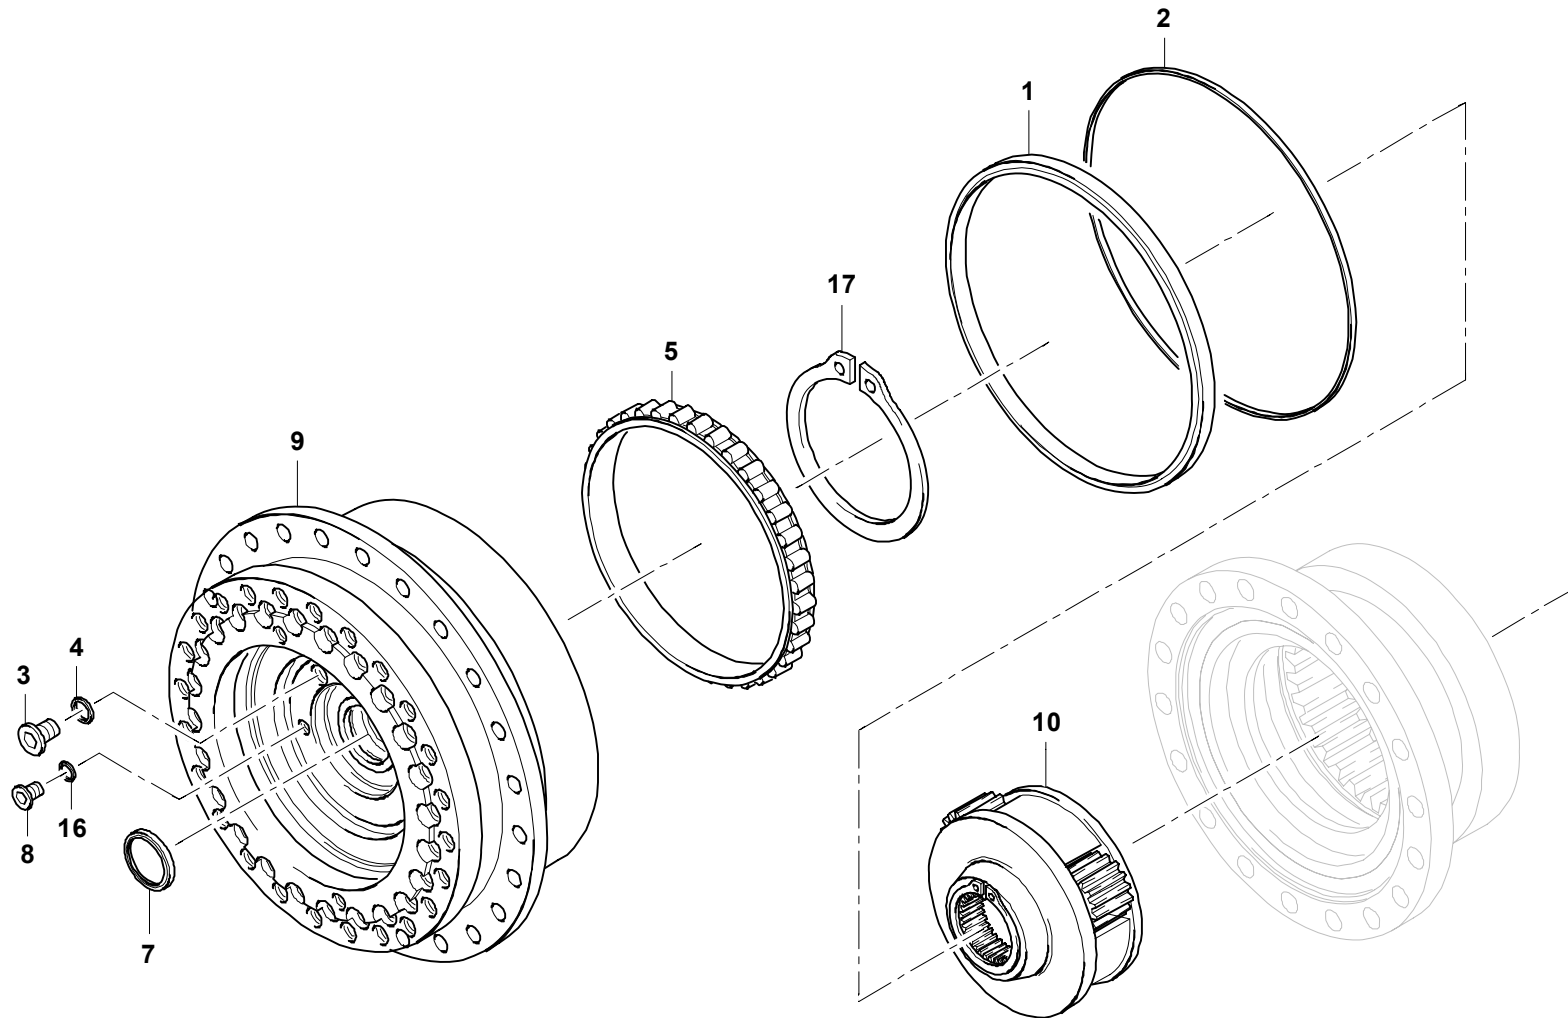

GROVEGETRIEBE KPL.
GEAR CPL.BILDТАFЕL
PICTORIAL DISPLAY

07.12

3142182-ETL #

1/2

**GMK 6400
BE 600
G 310**

GROVEGETRIEBE KPL.
GEAR CPL.BILDTADEL
PICTORIAL DISPLAY

07.12

3142182-ETL #

2/2

**GMK 6400
BE 600
G 310**